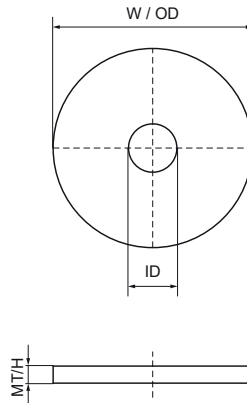

## Walraven Onderlegging (Vlak) - 50x40

(G3080)

Platte, ronde en massieve onderlegging

### Voordelen & kenmerken

- Grote onderlegging voorkomt dat aansluitingen gaan buigen
- Materiaal: staal
- Elektrolytisch verzinkt

Productnummer	Voor railtype	Totale hoogte	Totale breedte	Totale lengte	Binnendiameter	Buitendiameter	Materiaal dikte
Referentie letter		H	W	L	ID	OD	MT
Eenheid		mm	mm	mm	mm	mm	mm
6533408	38x40, 50x40	3	35	35	8,5	35	3,00
6533410	38x40, 50x40	3	35	35	10,5	35	3,00
6533412	38x40, 50x40	3	35	35	12,5	35	3,00