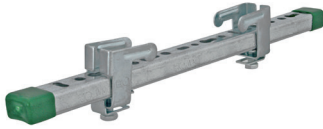

Walraven Rail 27x18 'Lichte Uitvoering' Set

(G4030)

bevestiging aan stalen balk

Voordelen & kenmerken

- Voor het ophangen van lichte componenten zoals kabelgoten, luchtkanalen, etc. aan balken zonder lassen of boren
- Tot flensdikte 12 mm
- Materiaal: balkklem van staal; rail van staal 1.0242
- Beugel: elektrolytisch verzinkt; rail: sendzimir verzinkt
- Bestaat uit: 1 stuk rail 27x18 mm, 2 balkklemmen (artikelnr. 607 0 000), 2 rail eindkappen
- Balkbeugel ook los leverbaar

Productnummer	Voor railtype	Beugelbereik	Totale hoogte	Totale breedte	Totale lengte	Schroefdraad maat	Schroefdraad lengte	Breedte	Materiaal dikte	Max. toegestane belasting Faz	Koppelmoment voor installatie
Referentie letter		CR	H	W	L	TS	TL	w	MT	Fa,z	T inst.
Eenheid		mm	mm	mm	mm		mm	mm	mm	N	Nm
6070400	27x18	1 - 12	60	32	400	M8	16	28	2,00	2.350	15