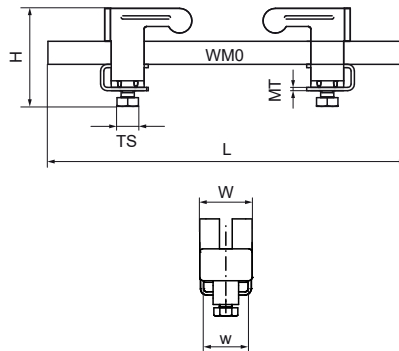

Walraven Rail 27x18 'Lichte Uitvoering' Set

(G4030)

bevestiging aan stalen balk

Voordelen & kenmerken

- Voor het ophangen van lichte componenten zoals kabelgoten, luchtkanalen, etc. aan balken zonder lassen of boren
- Tot flensdikte 12 mm
- Materiaal: balkklem van staal; rail van staal 1.0242
- Beugel: elektrolytisch verzinkt; rail: sendzimir verzinkt
- Bestaat uit: 1 stuk rail 27x18 mm, 2 balkklemmen (artikelnr. 607 0 000), 2 rail eindkappen
- Balkbeugel ook los leverbaar

Productnummer	Voor railtype	Beugelbereik	Totale hoogte	Totale breedte	Totale lengte	Schroefdraad maat	Schroefdraad lengte	Breedte	Materiaal dikte	Max. toegestane belasting Faz	Koppelmoment voor installatie
Referentie letter		CR	H	W	L	TS	TL	w	MT	Fa,z	T inst.
Eenheid		mm	mm	mm	mm		mm	mm	mm	N	Nm
6070400	27x18	1 - 12	60	32	400	M8	16	28	2,00	2.350	15