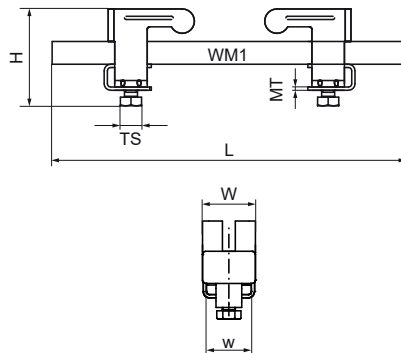

Walraven Rail 30x15 'Lichte Uitvoering' Set

(G4035)

bevestiging aan stalen balk

Voordelen & kenmerken

- Voor het ophangen van lichte componenten zoals kabelgoten, luchtkanalen, etc. aan balken zonder lassen of boren
- Tot flensdikte 20 mm
- Materiaal: balkklem van staal; rail van staal 1.0242
- Beugel: elektrolytisch verzinkt ; rail: sendzimir verzinkt
- Bestaat uit: 1 stuk rail 30x15 mm, 2 balkklemmen (artikelnr. 607 1 000), 2 rail eindkappen
- Balkbeugel ook los leverbaar

Productnummer	Voor railtype	Beugelbereik	Totale hoogte	Totale breedte	Totale lengte	Schroefdraad maat	Schroefdraad lengte	Breedte	Materiaal dikte	Max. toegestane belasting Faz	Koppelmoment voor installatie
Referentie letter	CR	H	W	L	TS	TL	w	MT	Fa,z	T inst.	
Eenheid	mm	mm	mm	mm	mm	mm	mm	mm	N	Nm	
6071400	30x15	1 - 20	62	36	400	M8	16	31	2,50	1.900	15
6071600	30x15	1 - 20	62	36	600	M8	16	31	2,50	1.900	15