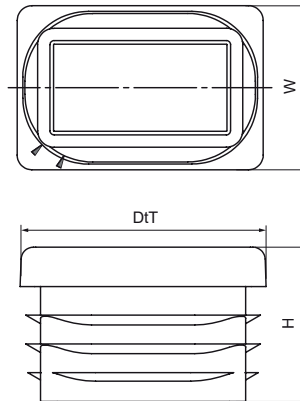

Walraven Rail Eindkap

(G4505)

afwerking van Walraven RapidRail®

Voordelen & kenmerken

- Voor een schone afwerking van het uiteinde van de rail, bedekt alle bramen
- Eenvoudig veilig te bevestigen
- materiaal: PE (polyethyleen)

Productnummer	Voor railtype	Totale hoogte	Totale breedte	Totale diepte
Referentie letter		H	W	DtT
Eenheid		mm	mm	mm
6566000	27x18, 30x20	18	18	27
6566001	30x15	17	15	30
6566002	30x30	19	30	30
6566030	30x45	20	45	30
6566035	38x40	16	40	38