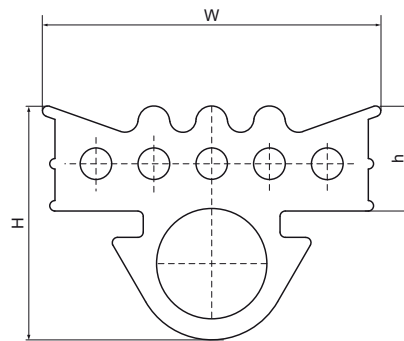

Walraven Rubber Profiel

(G4510)

Geluidsisolerende inlage voor montagerail

Voordelen & kenmerken

- Geluiddempende inlage voor rail
- Ook te gebruiken met draadstang M6, M8 of M10
- Geschikt voor rail met de afmetingen 27x18, 30x15, 30x20, 30x30, 30x45, 38x40
- materiaal: EPDM-rubber, zwart
- Bouwmateriaalklasse B2 volgens DIN 4102-1 en klasse E volgens EN 13501-1
- Geluidsisolerende voering volgens DIN 4109

Productnummer	Totale hoogte	Totale breedte	Totale lengte	Hoogte	Voor railtype
Referentie letter	H	W	L	h	
Eenheid	mm	mm	mm	mm	
6568001	22	31,2	30.000	10	27x18, 30x15, 30x20, 30x30, 30x45, 38x40