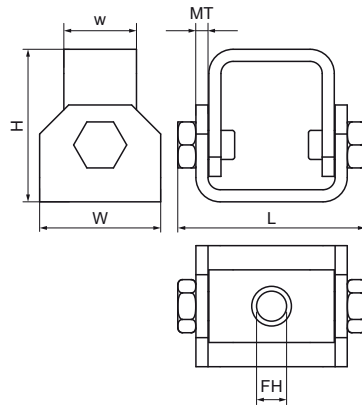

## Walraven Voetplaat Scharnierend (BUP1000)

(H1253)

voor ophangingen en verstevingen

### Voordelen & kenmerken

- speciaal voor schuine installaties met schoren
- geschikt voor wand- of railbevestiging
- tot 90° verstelbare hoek
- met twee gaten Ø13 mm
- materiaal: staal
- Product maakt deel uit van het Walraven BIS UltraProtect® 1000 systeem
- Geschikt voor binnen- en buitentoepassingen
- Doorstaat min. 1.000 uur zoutsproeitest (max. 5% rood roest) volgens ISO 9227
- Max. toegestane belasting: bij gebruik onder een hoek van 45° op wand/plafond

Productnummer	Voor railtype	Totale hoogte	Totale breedte	Totale lengte	Materiaal dikte	Breedte	Bevestigingsgat	Max. toegestane belasting Faz
Referentie letter		H	W	L	MT	w	FH	F <sub>0,z</sub>
Eenheid		mm	mm	mm	mm	mm	mm	N
66588818	41x21, 41x41, 41x51, 41x62, 41x82	63	50	77,5	5,00	30	12,4	5.000