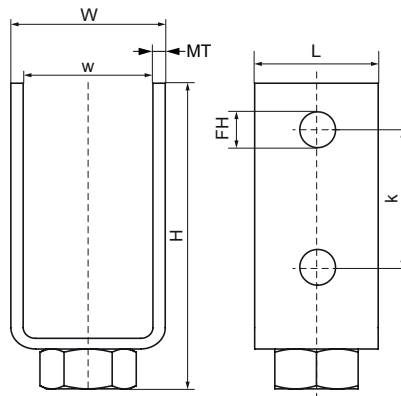

Walraven RapidStrut® Adapter voor HD Beugels (BUP1000)

(H1603)

Om HD beugels bovenop wandconsoles aan te sluiten

Voordelen & kenmerken

- Adapterplaat om HD beugels 1/2" aan te sluiten op RapidStrut wandconsoles
- Geschikt voor RapidStrut Wandconsoles Type 41|H en 41|M
- Om staande ondersteuning voor leidingen te creëren
- Geschikt voor binnen- en buitengebruik
- materiaal: staal 1.0332
- Product maakt deel uit van het Walraven BIS UltraProtect® 1000 systeem
- geschikt voor binnen- en buitentoepassingen
- doorstaat min. 1.000 uur zoutspoeitest (max. 5% rood roest) volgens ISO 9227

Productnummer	Voor railtype	Totale hoogte	Totale breedte	Totale lengte	Materiaal dikte	Breedte	Bevestigingsgat	Hart-tot-hart afstand	Koppelmoment voor installatie
Referentie letter		H	W	L	MT	w	FH	k	T _{inst.}
Eenheid		mm	mm	mm	mm	mm	mm	mm	Nm
66588290	41x21, 41x41, 41x51, 41x62, 41x82	115	50	40	4,00	40	13	50	30