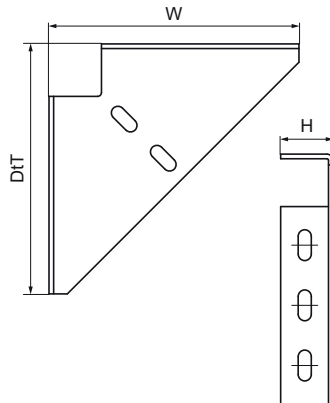

Walraven RapidStrut Hoekconsole (BUP1000)

(H1635)

om rails te verbinden in frames en constructies

Voordelen & kenmerken

- Eéndelige steun
- voor het aanbrengen van een steunpunt boven, onder of naast een wandconsole
- Tevens ter versterking van railconstructies
- materiaal: staal 1.0332
- Product maakt deel uit van het Walraven BIS UltraProtect® 1000 systeem
- Geschikt voor binnen- en buitentoeepassingen
- Doorstaat min. 1.000 uur zoutproeitest (max. 5% rood roest) volgens ISO 9227

Productnummer	Totale hoogte	Totale breedte	Totale diepte
Referentie letter	H	W	DtT
Eenheid	mm	mm	mm
66038020	46	200	200