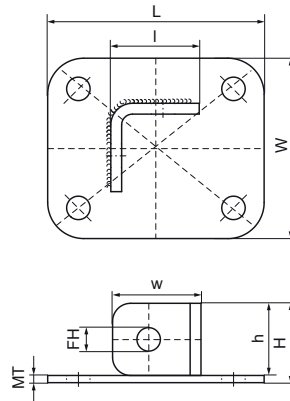

Walraven RapidStrut® Vloerconsole

(H1650)

voet om bevestigingsrails aan te sluiten

Voordelen & kenmerken

- Om constructies met Walraven RapidStrut® Rail te maken
- Montagevriendelijk door afgeronde hoeken
- materiaal: staal 1.0332
- elektrolytisch verzinkt

Productnummer	Voor railtype	Totale hoogte	Totale breedte	Totale lengte	Breedte	Hoogte	Lengte	Bevestigingsgat	Materiaal dikte
<i>Referentie letter</i>		<i>H</i>	<i>W</i>	<i>L</i>	<i>w</i>	<i>h</i>	<i>l</i>	<i>FH</i>	<i>MT</i>
<i>Eenheid</i>		<i>mm</i>	<i>mm</i>	<i>mm</i>	<i>mm</i>	<i>mm</i>	<i>mm</i>	<i>mm</i>	<i>mm</i>
66583602	41x21, 41x41, 41x51, 41x62, 41x82	44	100	120	49	40	49	13	4,00