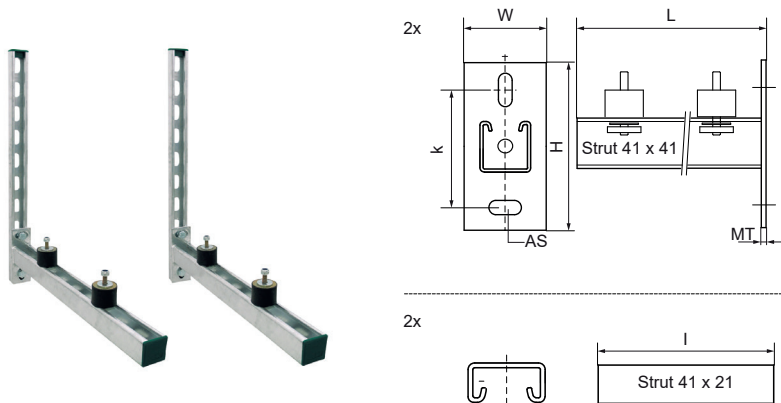

Walraven Console Kit Clim ISO – Strut (wandrail) (tv)

(H1910)

universele wandmontageset met trillingsdempers

Voordelen & kenmerken

- universele bevestigingsset
- Voor wandbevestiging van airconditioners, heaters, compressoren en andere zwaardere apparatuur
- materiaal: staal 1.0332
- Gegalvaniseerd
- Geluidsisolatie d.m.v. trillingdempers (steunen van gevulkaniseerd rubber)
- 2 Wandconsoles van Walraven RapidStrut® 41x41
- Bestaat uit: 2 lengtes Walraven RapidStrut® 41x21, 4 trillingsisolatoren, 2 rail eindkappen

Productnummer	Type	Lengte	Totale hoogte	Totale breedte	Totale lengte	Materiaal dikte	Verankeringsleuf	Hart-tot-hart afstand
Referentie letter		<i>l</i>	<i>H</i>	<i>W</i>	<i>L</i>	<i>MT</i>	<i>AS</i>	<i>k</i>
Eenheid		mm	mm	mm	mm	mm	mm	mm
6901945	41 H	450	130	48	457	7,00	20x13	95
6901960	41 H	600	130	48	607	7,00	20x13	95