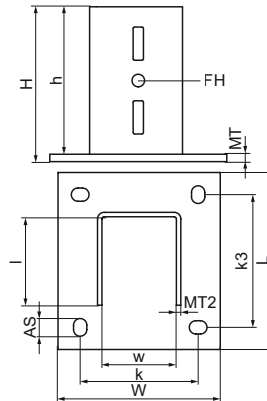

Walraven Maxx Muurplaat

(H20511)

Om Maxx profielen aan wand, vloer of plafond te bevestigen

Voordelen & kenmerken

- U-zadel gelast op grote muurplaat
- Voor het verbinden van Walraven Maxx-profielen aan wand, vloer of plafond
- sleufgaten sluiten aan bij kokerprofielen
- CO₂-gelast
- Materiaal: muurplaat gemaakt van staal (type S275); U-deel gemaakt van staal (type S235)
- Gegalvaniseerd

| Productnummer | Voor railtype | Totale hoogte | Totale breedte | Totale lengte | Breedte | Hoogte | Lengte | Hart-tot-hart afstand | Hart tot hart afstand 3 | Verankeringsleuf | Bevestigingsgat | Materiaal dikte | Materiaal dikte 2 | Max. toegestane belasting Faz |
|-------------------|---------------|---------------|----------------|---------------|---------|--------|--------|-----------------------|-------------------------|------------------|-----------------|-----------------|-------------------|-------------------------------|
| Referentie letter | | H | W | L | w | h | l | k | k 3 | AS | FH | MT | MT 2 | Fa,z |
| Eenheid | | mm | mm | mm | mm | mm | mm | mm | mm | mm | mm | mm | mm | N |
| 6581820 | 100x100 | 210 | 220 | 220 | 101 | 200 | 100 | 160 | 160 | 24x18 | 17 | 10,00 | 6 | 17.460 |
| 6581821 | 100x120 | 210 | 220 | 240 | 101 | 200 | 120 | 160 | 180 | 24x18 | 17 | 10,00 | 6 | 19.640 |
| 6581818 | 80x80 | 210 | 185 | 185 | 81 | 200 | 80 | 130 | 130 | 25x14 | 17 | 10,00 | 5 | 12.230 |