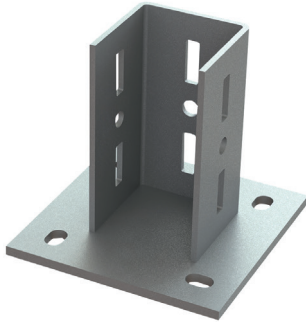

Walraven Maxx Muurplaat

(H20511)

Om Maxx profielen aan wand, vloer of plafond te bevestigen

Voordelen & kenmerken

- U-zadel gelast op grote muurplaat
- Voor het verbinden van Walraven Maxx-profielen aan wand, vloer of plafond
- sleufgaten sluiten aan bij kokerprofielen
- CO₂-gelast
- Materiaal: muurplaat gemaakt van staal (type S275); U-deel gemaakt van staal (type S235)
- Gegalvaniseerd

| Productnummer | Voor railtype | Totale hoogte | Totale breedte | Totale lengte | Breedte | Hoogte | Lengte | Hart-tot-hart afstand | Hart tot hart afstand 3 | Verankeringsleuf | Bevestigingsgat | Materiaal dikte | Materiaal dikte 2 | Max. toegestane belasting Faz |
|-------------------|---------------|---------------|----------------|---------------|---------|--------|--------|-----------------------|-------------------------|------------------|-----------------|-----------------|-------------------|-------------------------------|
| Referentie letter | | H | W | L | w | h | l | k | k 3 | AS | FH | MT | MT 2 | Fa,z |
| Eenheid | | mm | mm | mm | mm | mm | mm | mm | mm | mm | mm | mm | mm | N |
| 6581820 | 100x100 | 210 | 220 | 220 | 101 | 200 | 100 | 160 | 160 | 24x18 | 17 | 10,00 | 6 | 17.460 |
| 6581821 | 100x120 | 210 | 220 | 240 | 101 | 200 | 120 | 160 | 180 | 24x18 | 17 | 10,00 | 6 | 19.640 |
| 6581818 | 80x80 | 210 | 185 | 185 | 81 | 200 | 80 | 130 | 130 | 25x14 | 17 | 10,00 | 5 | 12.230 |