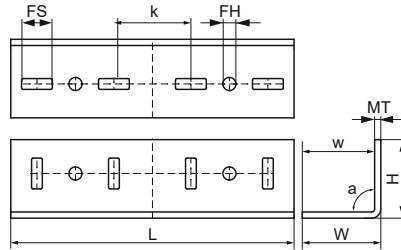

Walraven Maxx Railverbindingstrip Set

(H20533)

om Maxx railconstructies te maken

Voordelen & kenmerken

- voor lineaire verbinding van Maxx-profielen MX100 en MX120
- te gebruiken in paren
- levering en montage altijd in paren (1 stuk = set van 2)
- materiaal: staal S235JR
- Gegalvaniseerd

Productnummer	Voor railtype	Hoek	Totale hoogte	Totale breedte	Totale lengte	Materiaal dikte	Breedte	Bevestigingsgat	Bevestigingssleuf	Hart-tot-hart afstand	Koppelmoment voor installatie
<i>Referentie letter</i>		<i>a</i>	<i>H</i>	<i>W</i>	<i>L</i>	<i>MT</i>	<i>w</i>	<i>FH</i>	<i>FS</i>	<i>k</i>	<i>T inst.</i>
<i>Eenheid</i>		°	mm	mm	mm	mm	mm	mm	mm	mm	Nm
6589310	80x80, 100x100, 100x120, 100x150	90	102	102	368	8,00	94	17	40x14	50	75