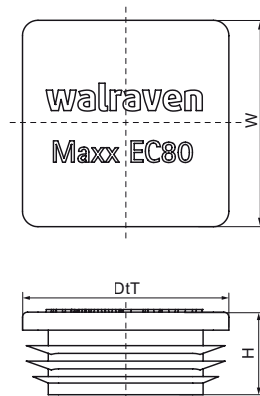

## Walraven Maxx Eindkap

(H20540)

afwerking van rail

### Voordelen & kenmerken

- Voor een schone afwerking van het uiteinde van de rail, bedekt alle bramen
- Eenvoudig veilig te bevestigen
- materiaal: PE (polyethyleen), groen

Productnummer	Voor railtype	Totale hoogte	Totale breedte	Totale diepte
Referentie letter		H	W	DtT
Eenheid		mm	mm	mm
6566810	100x100	32	100	100
6566812	100x120	32	120	100
6566808	80x80	32	80	80
6566815	100x150	33	150	100