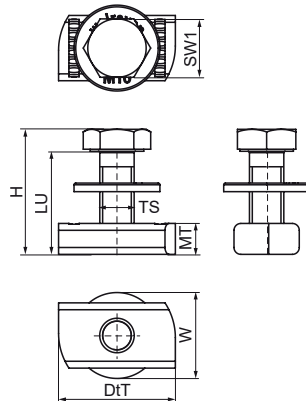

Walraven veerpootboutset zeskantkop

(H2471)

Voordelen & kenmerken

- Kanaalschuifmoer met bout DIN933 en onderlegging
- gebruiksklare set voor het verbinden van beugels en andere accessoires met RapidStrut kanalen
- voorgesamonteerd om tijd te besparen bij de installatie, losse bevestigingsonderdelen organiseren is niet nodig
- materiaal: staal
- oppervlaktebehandeling: BUP

Productnummer	Voor railtype	Schroefdraad maat	Schroefdraad lengte	Bruikbare lengte	Materiaal dikte	Sleutelwijdte	Koppelmoment voor installatie	Max. toegestane belasting Fax	Max. toegestane belasting Faz	Totale hoogte	Totale breedte	Totale diepte
Referentie letter		TS	TL	LU	MT	WAF	T inst.	Fa,x	Fa,z	H	W	DtT
Eenheid			mm	mm	mm	mm	Nm	N	N	mm	mm	mm
614581002	41x21, 41x41, 41x51, 41x62, 41x82	M10	25	25	9,00	17	40	2.550	5.000	31,4	25	34
614581003	41x21, 41x41, 41x51, 41x62, 41x82	M10	30	30	9,00	17	40	2.550	5.000	36,4	25	34
614581202	41x21, 41x41, 41x51, 41x62, 41x82	M12	25	25	9,00	19	50	2.950	5.000	32,5	25	34
614581203	41x21, 41x41, 41x51, 41x62, 41x82	M12	30	30	9,00	19	50	2.950	5.000	37,5	25	34