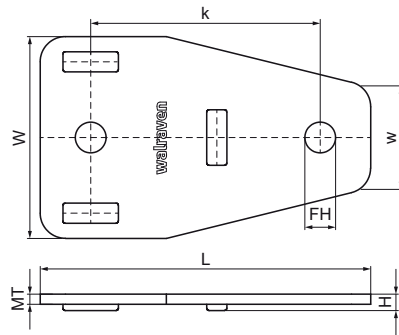

Walraven RapidStrut® T-verbingsstuk (BUP1000)

(H28118)

Constructies met Strut rail

Voordelen & kenmerken

- T-verbingsstuk voor Walraven RapidStrut® rails
- Extra veiligheid door vergrendelde gleuven, om draaien te voorkomen
- materiaal: staal 1.0242 (S250GD) + ZM310 MAC
- Product maakt deel uit van het Walraven BIS UltraProtect® 1000 systeem
- Geschikt voor binnen- en buitentoepassingen
- Doorstaat min. 1.000 uur zoutspoeitest (max. 5% rood roest) volgens ISO 9227

Productnummer	Voor railtype	Totale hoogte	Totale breedte	Totale lengte	Materiaal dikte	Breedte	Bevestigingsgat	Hart-tot-hart afstand
Referentie letter		H	W	L	MT	w	FH	k
Eenheid		mm	mm	mm	mm	mm	mm	mm
66588301	41x21, 41x41, 41x51, 41x62, 41x82	6,5	80	131	4,00	40	12,2	91