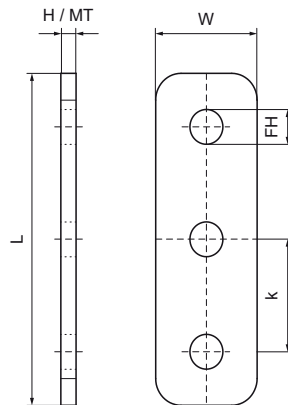

## Walraven Strut Verbindingsstrip Vlak (tv)

(H2885)

Constructies met Strut rail

### Voordelen & kenmerken

- Vlak verbindingstuk
- Om constructies met Walraven RapidStrut® Rail te maken
- materiaal: staal 1.0332
- Gegalvaniseerd

Productnummer	Voor railtype	Totale hoogte	Totale breedte	Totale lengte	Materiaal dikte	Bevestigingsgat	Hart-tot-hart afstand	Koppelmoment voor installatie
<i>Referentie letter</i>		<i>H</i>	<i>W</i>	<i>L</i>	<i>MT</i>	<i>FH</i>	<i>k</i>	<i>T<sub>inst.</sub></i>
<i>Eenheid</i>		<i>mm</i>	<i>mm</i>	<i>mm</i>	<i>mm</i>	<i>mm</i>	<i>mm</i>	<i>Nm</i>
66580312	41x21, 41x41, 41x51, 41x62, 41x82	6	40	123	6,00	13	41	40