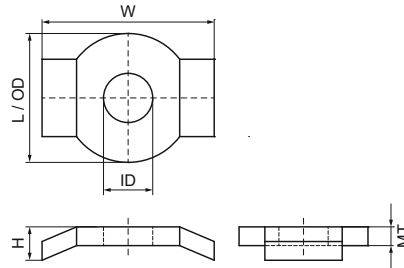

## Walraven PushStrut Onderleging

(H2908)

Speciale onderleging voor PushStrut accessoires voor directe installatie op het gebouw

### Voordelen & kenmerken

- past het speciale gat aan naar een standaard gat
- materiaal: staal
- elektrolytisch verzinkt

Productnummer	Voor railtype	Totale hoogte	Totale breedte	Totale lengte	Binnendiameter	Buitendiameter	Materiaal dikte
Referentie letter		H	W	L	ID	OD	MT
Eenheid		mm	mm	mm	mm	mm	mm
6594000	41x21, 41x41, 41x51, 41x62, 41x82	8	36	27	10,5	27	4,00