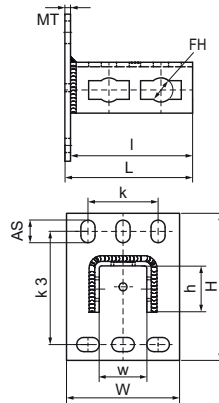

Walraven PushStrut Muurplaat

(H2928)

voor een gemakkelijke installatie van complexe railconstructies

Voordelen & kenmerken

- eenvoudig te combineren met alle gangbare Walraven RapidStrut® profielen
- stabiele verbinding van rail aan vloer, plafond of wand
- tijdbesparend en flexibel
- gemakkelijk te verwijderen en herbruikbaar
- materiaal: staal
- elektrolytisch verzinkt

Productnummer	Voor railtype	Totale hoogte	Totale breedte	Totale lengte	Breedte	Hoogte	Lengte	Hart-tot-hart afstand	Hart tot hart afstand 3	Verankeringsleuf	Bevestigingsgat	Materiaal dikte	Max. toegestane belasting Faz
Referentie letter		H	W	L	w	h	l	k	k3	AS	FH	MT	Fa,z
Eenheid		mm	mm	mm	mm	mm	mm	mm	mm	mm	mm	mm	N
6594035	41x21, 41x41, 41x51, 41x62, 41x82	130	100	113	42	40	108	62	100	20x12.5	21,3	5,00	3.000