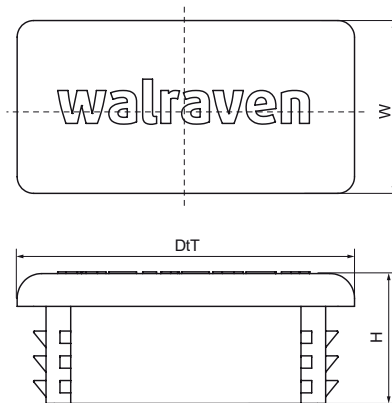

## Walraven RapidStrut® Rail Eindkap

(H3905)

Afwerking van Strut rail

### Voordelen & kenmerken

- Voor een schone afwerking van het uiteinde van de rail, bedekt alle bramen
- Eenvoudig veilig te bevestigen
- materiaal: PE (polyethyleen), groen

Productnummer	Voor railtype	Totale hoogte	Totale breedte	Totale diepte
<i>Referentie letter</i>		<i>H</i>	<i>W</i>	<i>DtT</i>
<i>Eenheid</i>		<i>mm</i>	<i>mm</i>	<i>mm</i>
6566021	41x21	16	41	21
6566041	41x41	16	41	41
6566051	41x51	15	41	51
6566062	41x62	15	41	62
6566082	41x82	15	41	82