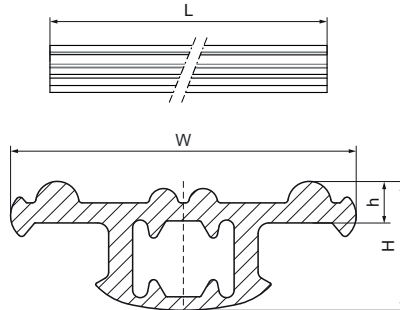

Walraven RapidStrut® Rubber Profiel

(H3920)

Geluiddempende inlage voor Strut rail

Voordelen & kenmerken

- Induwstrip
- Geluiddempende inlage voor rail
- Ook te gebruiken met draadstang M6, M8 of M10
- materiaal: EPDM-rubber, zwart
- Bouwmateriaalklasse B2 volgens DIN 4102-1 en klasse E volgens EN 13501-1
- Geluidsisulerende voering volgens DIN 4109

Productnummer	Totale hoogte	Totale breedte	Totale lengte	Hoogte	Voor railtype
Referentie letter	<i>H</i>	<i>W</i>	<i>L</i>	<i>h</i>	
Eenheid	<i>mm</i>	<i>mm</i>	<i>mm</i>	<i>mm</i>	
6568041	18	49	30.000	5	41x21, 41x41, 41x51, 41x62, 41x82
6568042	18	49	50	5	41x21, 41x41, 41x51, 41x62, 41x82