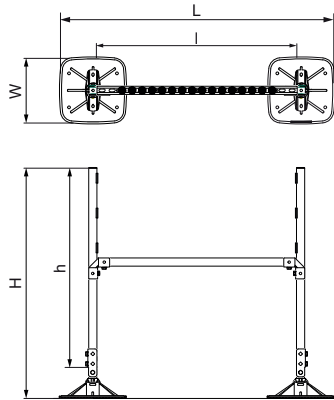

Walraven Yeti® 335 H-Set met Rail (BUP1000)

(I0411)

Set voor snelle installatie van luchtkanalen op platte daken

Voordelen & kenmerken

- Complete set voor het ondersteunen van apparaten op platte en licht hellende daken
- voor snelle installatie van luchtkanalen op daken
- verstelbaar om dakhelling te compenseren, met 360° draaibare adapter voor flexibele positionering
- met anti-slip trillingdempermat
- voorgedefinieerde belastingscapaciteit (zie installatie instructie), calculaties niet noodzakelijk
- Gietvormen gemaakt van WPC, een composiet van gerecycled kunststof en houtvezels
- bestand tegen UV en chemicaliën
- Product maakt deel uit van het Walraven BIS UltraProtect® 1000 systeem
- Geschikt voor binnen- en buitentoeepassingen
- Doorstaat min. 1.000 uur zoutsproeitest (max. 5% rood roest) volgens ISO 9227
- Geluidsreductie volgens DIN EN ISO 10140-1 en DIN EN ISO 10140-3 tot 31 dB(A)
- UV-bestendigheid volgens EN ISO 16474-3:2014-02 - gecertificeerd door ITB

Productnummer	Totale hoogte	Totale breedte	Totale lengte	Hoogte	Lengte	Max. toegestane belasting Fa,z
Referentie letter	H	W	L	h	l	Fa,z
Eenheid	mm	mm	mm	mm	mm	N
67685310	1.050	335	1.295	1.000	1.000	2.000