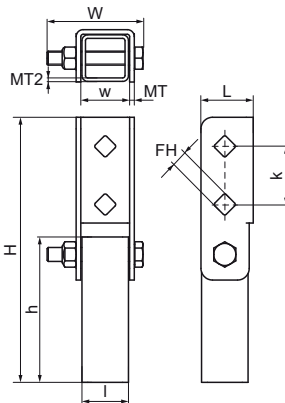

### Voordelen & kenmerken

- Verstelbaar verbindingstuk voor rail
- volledig flexibel in hoek en richting door de draaibare adapter in Walraven Yeti® 335
- materiaal: staal 1.0332
- Product maakt deel uit van het Walraven BIS UltraProtect® 1000 systeem
- Geschikt voor binnen- en buitentoeepassingen
- Doorstaat min. 1.000 uur zoutsproeitest (max. 5% rood roest) volgens ISO 9227
- UV-bestendig volgens EN ISO 16474-3:2014-02 - ITB-gecertificeerd

Productnummer	Voor railtype	Totale hoogte	Totale breedte	Totale lengte	Breedte	Hoogte	Lengte	Hart-tot-hart afstand	Bevestigingsgat	Materiaal dikte	Materiaal dikte 2
<i>Referentie letter</i>		<i>H</i>	<i>W</i>	<i>L</i>	<i>w</i>	<i>h</i>	<i>l</i>	<i>k</i>	<i>FH</i>	<i>MT</i>	<i>MT 2</i>
<i>Eenheid</i>		<i>mm</i>	<i>mm</i>	<i>mm</i>	<i>mm</i>	<i>mm</i>	<i>mm</i>	<i>mm</i>	<i>mm</i>	<i>mm</i>	<i>mm</i>
67685414	41x21, 41x41	228	77,5	45	42	125	40	50	13,8	4,00	3