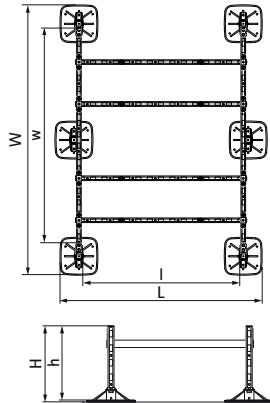

Walraven Yeti® 335 Frame Set DS-5 Medium (BUP1000)

(10415)

Set voor snelle installatie van units op platte daken

Voordelen & kenmerken

- complete set voor ondersteuning van installaties op platte daken
- Geschikt voor een breed scala aan veelgebruikte airco's, ventilatie-units, enz.
- met anti-slip trillingdempermat
- Vooraf gedefinieerde draagkracht: berekening niet nodig
- Gietvormen gemaakt van WPC, een composiet van gerecycled kunststof en houtvezels
- Product maakt deel uit van het Walraven BIS UltraProtect® 1000 systeem
- Geschikt voor binnen- en buitentoeepassingen
- Doorstaat min. 1.000 uur zoutproeitest (max. 5% rood roest) volgens ISO 9227
- Geluidsreductie volgens DIN EN ISO 10140-1 en DIN EN ISO 10140-3 tot 31 dB(A)
- Sets voldoen aan de eisen van DIN 18531-1
- UV-bestendig volgens EN ISO 16474-3:2014-02 - ITB-gecertificeerd
- Voorafgaand aan de montage dient de dakdraagkracht te worden bevestigd door een installateur
- Neem contact op met de Technische Dienst van Walraven indien wijzigingen in de montageparameters noodzakelijk zijn

Productnummer	Totale hoogte	Totale breedte	Totale lengte	Hoogte	Lengte	Breedte
Referentie letter	H	W	L	h	l	w
Eenheid	mm	mm	mm	mm	mm	mm
67685502	520	2.376	1.794	500	1.500	2.000