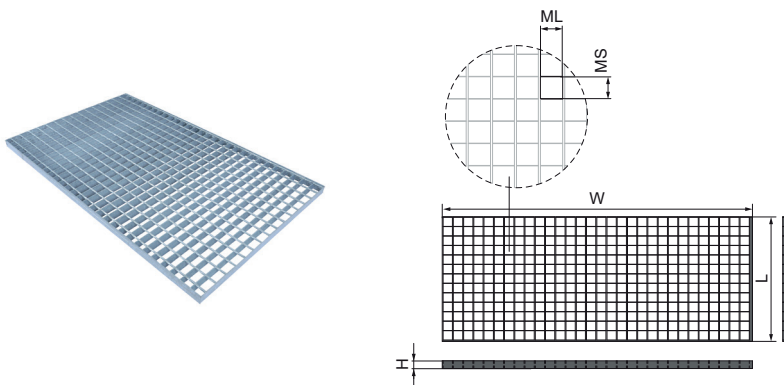

Walraven Yeti® Roostervloer

(10416)

roosters voor loopbruggen en platforms

Voordelen & kenmerken

- Compleet scala aan roosters en traptreden om service loopbruggen te bouwen
- in combinatie met Walraven Yeti® en Walraven RapidStrut® een compleet systeem voor buitentoepassingen
- Op aanvraag bieden wij op maat gemaakte oplossingen aan als set
- W = richting van het platte staal dat de last draagt (30x2mm); L = richting van de staaf
- Materiaal: staal
- Gegalvaniseerd

Productnummer	Totale hoogte	Totale breedte	Totale lengte	Maas lengte	Maas breedte
Referentie letter	H	W	L	ML	MS
Eenheid	mm	mm	mm	mm	mm
67691100	30	1.000	1.000	33,33	33,33
67691050	30	1.000	500	33,33	33,33
67691080	30	1.000	800	33,33	33,33
67691120	30	1.000	1.200	33,33	33,33
67692100	30	1.200	1.000	33,33	33,33
67695010	30	1.500	1.000	33,33	33,33
67695015	30	1.500	1.500	33,33	33,33
67695100	30	500	1.000	33,33	33,33
67696100	30	600	1.000	33,33	33,33
67698100	30	800	1.000	33,33	33,33
67698050	30	800	500	33,33	33,33