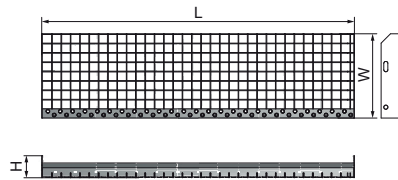

Walraven Yeti® Roostertreden

(10417)

roosters voor loopbruggen en platforms

Voordelen & kenmerken

- Compleet scala aan roosters en traptreden om service loopbruggen te bouwen
- in combinatie met Walraven Yeti® en Walraven RapidStrut® een compleet systeem voor buitentoepassingen
- Op aanvraag bieden wij op maat gemaakte oplossingen aan als set
- materiaal: staal
- Gegalvaniseerd

Productnummer	Totale hoogte	Totale breedte	Totale lengte
Referentie letter	H	W	L
Eenheid	mm	mm	mm
67690060	30	240	600
67690100	30	240	1.000
67690130	30	305	1.000
67690080	30	240	800