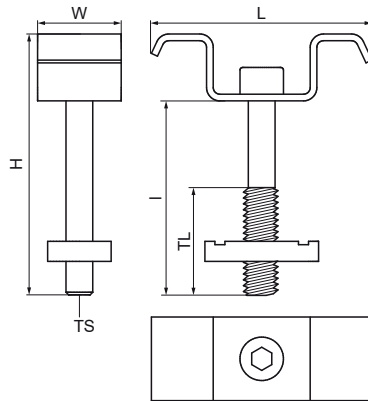

Walraven Bevestigingsset voor roostervloeren

(10418)

Om roosters met RapidStrut rails te verbinden

Voordelen & kenmerken

- set bevat 4 topplaten, 4 schroeven en 4 schuifmoeren
- W-vormige top plaat voor een optimale pasvorm op roosters en een plat oppervlak
- materiaal: staal
- Gegalvaniseerd

Productnummer	Model	Totale hoogte	Totale breedte	Totale lengte	Schroefdraad lengte	Schroefdraad maat	Lengte
Referentie letter		H	W	L	TL	TS	l
Eenheid		mm	mm	mm	mm		mm
67699000	Klembeugel	68	21	60	28	M8	60