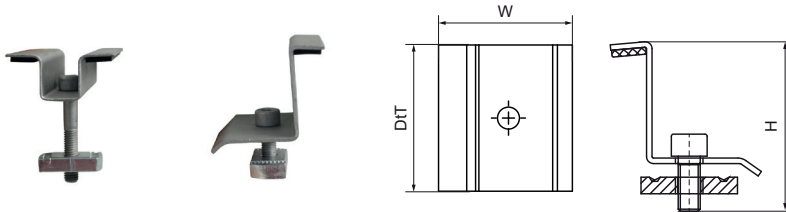

## Walraven Bevestigingsbeugels - 755 / 756

(10830)

voor fotovoltaïsche panelen

### Voordelen & kenmerken

- voor bevestiging van zonnepanelen aan Strut-rail
- materiaal: staal
- oppervlaktebehandeling: Dacromet

Productnummer	Model	Voor framehoogte	Totale hoogte	Totale breedte	Totale diepte
<i>Referentie letter</i>			<i>H</i>	<i>W</i>	<i>DtT</i>
<i>Eenheid</i>		<i>mm</i>	<i>mm</i>	<i>mm</i>	<i>mm</i>
7904150	Middelste klem	35 - 50	72	47	81
7904030	Einklem	30	30	55	60