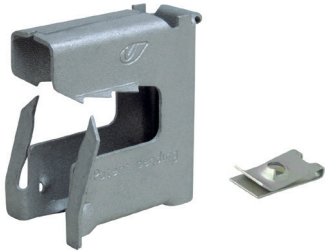

Walraven Britclips® Tiger

(J0505)

voor flens

Voordelen & kenmerken

- multifunctionele klem
- Voor statische belastingen, eenmalig gebruik en niet verplaatsbaar
- Hameren op of met de hand; altijd het oog tegenover de last
- ook geschikt voor buitentoepassingen
- Met gat voor bevestiging van staalkabel, S-haak, kabelbinder, draadstang (M6 of M8), etc.
- Materiaal: verenstaal (type CS70)
- Oppervlaktebehandeling: Magni-gecoat, 2 lagen (600 uur bestand tegen zoutnevel)
- incl. Britclips® ICP, voor houtschroeven van 4,0 to 4,5 mm (zie J 50 07)

Productnummer	Flens	Bevestigingsgat	Bevestigingssleuf	Totale hoogte	Totale breedte	Totale diepte
Referentie letter	Fl	FH	FS	H	W	DtT
Eenheid	mm	mm	mm	mm	mm	mm
51803208	2-8	6,6	9,5x8	19	30	30
51803216	8-16	6,6	9,5x8	19	32	38
51804224	16-24	6,6	9,5x8	19	42	48
51805208	2-8	6,6	9,5x8	19	30	30
51805216	8-16	6,6	9,5x8	19	32	38