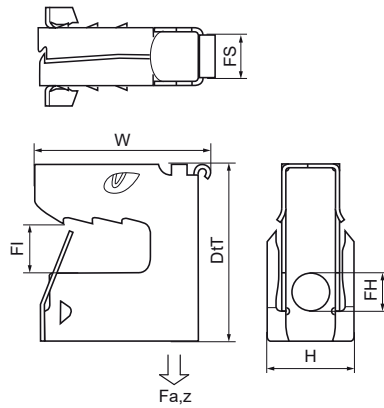

Walraven Britclips® Tiger

(J0505)

voor flens

Voordelen & kenmerken

- multifunctionele klem
- Voor statische belastingen, eenmalig gebruik en niet verplaatsbaar
- Hameren op of met de hand; altijd het oog tegenover de last
- ook geschikt voor buitentoepassingen
- Met gat voor bevestiging van staalkabel, S-haak, kabelbinder, draadstang (M6 of M8), etc.
- Materiaal: verenstaal (type CS70)
- Oppervlaktebehandeling: Magni-gecoat, 2 lagen (600 uur bestand tegen zoutnevel)
- incl. Britclips® ICP, voor houtschroeven van 4,0 to 4,5 mm (zie J 50 07)

Productnummer	Flens	Bevestigingsgat	Bevestigingssleuf	Totale hoogte	Totale breedte	Totale diepte
Referentie letter	Fl	FH	FS	H	W	DtT
Eenheid	mm	mm	mm	mm	mm	mm
51803208	2-8	6,6	9,5x8	19	30	30
51803216	8-16	6,6	9,5x8	19	32	38
51804224	16-24	6,6	9,5x8	19	42	48
51805208	2-8	6,6	9,5x8	19	30	30
51805216	8-16	6,6	9,5x8	19	32	38