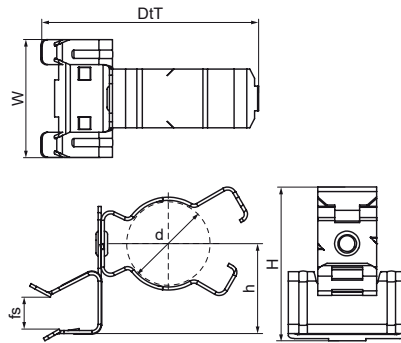

Walraven Britclips® FC ICC

(J0520)

voor flens

Voordelen & kenmerken

- Voor een stevige bevestiging aan een stalen constructie zonder dat er gelast of geboord hoeft te worden
- Geschikt voor leiding- of kabelbevestiging horizontaal, verticaal of dwars t.o.v. van flens
- Leidingklem 360° draaibaar
- Leidingklem met bekvergrendeling (gebruik een tang om te vergrendelen)
- Materiaal: verenstaal (type CS70)
- oppervlaktebehandeling: Delta-Tone 9000 (480 uur)

Productnummer	For flange size	Diameter	Totale hoogte	Totale breedte	Totale diepte	Max. toegestane belasting Faz
Referentie letter	fs	d	H	W	DtT	Fo,z
Eenheid	mm	mm	mm	mm	mm	N
50121709	4 - 8	11 - 17	39	38	65	250
50121716	8 - 14	11 - 17	45	38	65	250
50121720	14 - 20	11 - 17	50	38	65	250
50122404	2 - 4	18 - 24	36	28	63	450
50122409	4 - 8	18 - 24	42	38	70	450
50122416	8 - 14	18 - 24	47	38	70	450
50122420	14 - 20	18 - 24	53	38	70	450
50122430	20 - 28	18 - 24	58	38	70	450
50122609	4 - 8	22 - 26	42	38	70	450
50122616	8 - 14	22 - 26	48	38	70	450
50122620	14 - 20	22 - 26	53	38	70	450
50122630	20 - 28	22 - 26	59	38	70	450
50123209	4 - 8	30 - 32	44	38	78	450
50123216	8 - 14	30 - 32	50	38	78	450
50123220	14 - 20	30 - 32	55	38	78	450
50123230	20 - 28	30 - 32	61	38	78	450
50124016	8 - 14	36 - 40	58	38	89	450
50124020	14 - 20	36 - 40	63	38	89	450
50124030	20 - 28	36 - 40	69	38	89	450