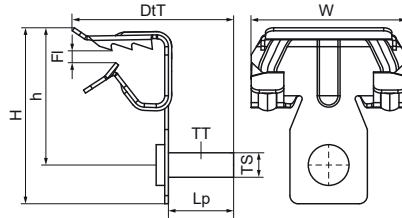

Walraven Britclips® FC M6 x 9

(J0525)

voor flens

Voordelen & kenmerken

- Voor een stevige bevestiging aan een stalen constructie zonder dat er gelast of geboord hoeft te worden
- Met draadeind M6 x 9 mm voor bevestiging van beugel, kabelaftakdozen, etc.
- Materiaal: verenstaal (type CS70)
- oppervlaktebehandeling: Delta-Tone 9000 (480 uur)

Productnummer	For flange size	Hoogte	Schroefdraad maat	Schroefdraad type	Nagel lengte	Totale hoogte	Totale breedte	Totale diepte	Max. toegestane belasting Faz
Referentie letter	fs	h	TS	TT	Lp	H	W	D+t	Fa,z
Eenheid	mm	mm			mm	mm	mm	mm	N
50520604	2 - 4	20	M6	Metrisch	9	27	28	24	450
50520609	4 - 8	21	M6	Metrisch	9	39	38	32	450
50520616	8 - 14	30	M6	Metrisch	9	41	38	32	450
50520620	14 - 20	32	M6	Metrisch	9	47	38	32	450
50520630	20 - 28		M6	Metrisch	9	56	38	32	450