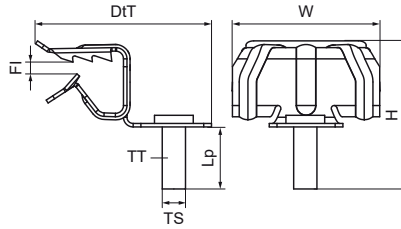

Walraven Britclips® FCHR M6 x 11

(J0530)

voor flens

Voordelen & kenmerken

- Voor een stevige bevestiging aan een stalen constructie zonder dat er gelast of geboord hoeft te worden
- Met draadeind M6 x 11 mm voor bevestiging van beugel, kabelaftakdozen, etc.
- Materiaal: verenstaal (type CS70)
- oppervlaktebehandeling: Delta-Tone 9000 (480 uur)

| Productnummer | For flange size | Schroefdraad maat | Schroefdraad type | Nagel lengte | Totale hoogte | Totale breedte | Totale diepte | Max. toegestane belasting Faz |
|-------------------|-----------------|-------------------|-------------------|--------------|---------------|----------------|---------------|-------------------------------|
| Referentie letter | fs | TS | TT | Lp | H | W | DtT | Fa,z |
| Eenheid | mm | | | mm | mm | mm | mm | N |
| 50521616 | 8 - 14 | M6 | Metrisch | 11 | 25 | 38 | 46 | 200 |