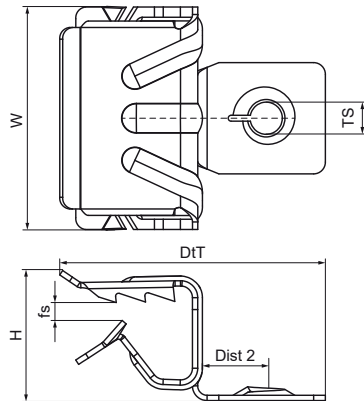

### Voordelen & kenmerken

- Voor een stevige bevestiging aan een stalen constructie zonder dat er gelast of geboord hoeft te worden
- met binnendraad M6
- Materiaal: verenstaal (type CS70)
- oppervlaktebehandeling: Delta-Tone 9000 (480 uur)

Productnummer	For flange size	Schroefdraad maat	Afstand 2	Totale hoogte	Totale breedte	Totale diepte	Max. toegestane belasting Faz
Referentie letter	fs	TS	Dist 2	H	W	DtT	Fa,z
Eenheid	mm		mm	mm	mm	mm	N
50425609	4 - 8	M6	13	12	38	46	200
50425616	8 - 14	M6	13	17	38	46	200