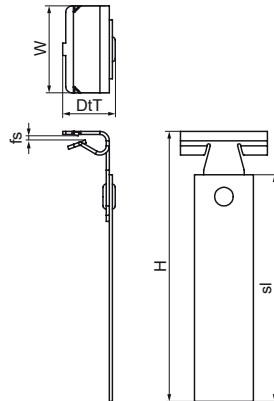

Walraven Britclips® FC PD

(J0540)

voor flens

Voordelen & kenmerken

- Voor een stevige bevestiging aan een stalen constructie zonder dat er gelast of geboord hoeft te worden
- Met flexibele strip om kabels te ondersteunen
- Materiaal: verenstaal (type CS70)
- oppervlaktebehandeling: Delta-Tone 9000 (480 uur)

Productnummer	For flange size	Totale hoogte	Totale breedte	Totale diepte
Referentie letter	<i>fs</i>	<i>H</i>	<i>W</i>	<i>DtT</i>
Eenheid	<i>mm</i>	<i>mm</i>	<i>mm</i>	<i>mm</i>
50327504	2 - 4	86	28	16
50327509	4 - 8	91	38	23
50327516	8 - 14	97	38	23
50327520	14 - 20	102	38	23
50327530	20 - 28	108	38	23
50327566	8 - 14	97	38	23