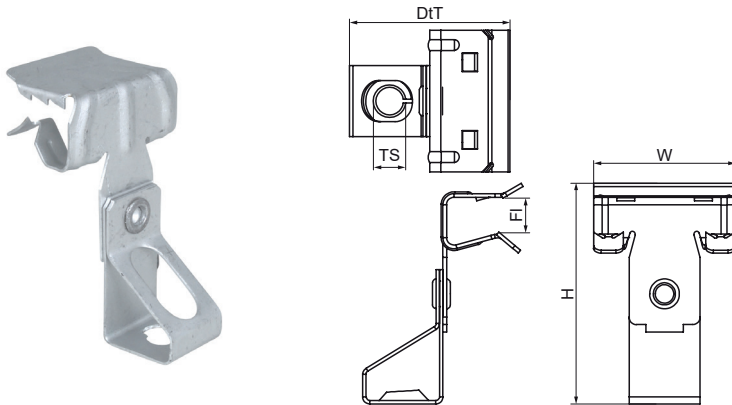

### Voordelen & kenmerken

- Voor een stevige bevestiging aan een stalen constructie zonder dat er gelast of geboord hoeft te worden
- met draadstanghouder (draadstang in hoogte verstelbaar d.m.v. schroeven)
- Materiaal: verenstaal (type CS70)
- oppervlaktebehandeling: Delta-Tone 9000 (480 uur)

Productnummer	Flens	Schroefdraad maat	Totale hoogte	Totale breedte	Totale diepte	Max. toegestane belasting Faz
Referentie letter	Fl	TS	H	W	DtT	Fa,z
Eenheid	mm		mm	mm	mm	N
50420609	4-8	M6	55	38	42	650
50420616	8-14	M6	61	38	42	650
50420620	14-20	M6	64	38	42	650
50420809	4-8	M8	55	38	42	700
50420816	8-14	M8	61	38	42	700