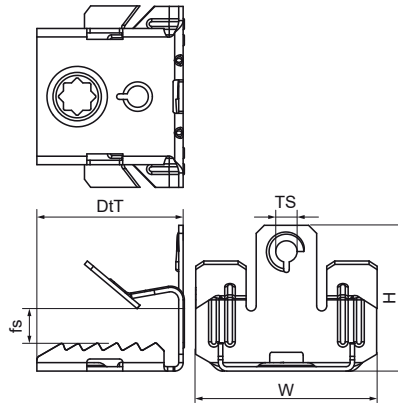

Walraven Britclips® FU

(J1005)

voor flens

Voordelen & kenmerken

- Voor een degelijke bevestiging aan flenzen zonder boren of lassen
- Geschikt voor horizontale en verticale flenzen
- met binnendraad M6
- Materiaal: verenstaal (type CS70)
- oppervlaktebehandeling: Delta-Tone 9000 (480 uur)

Productnummer	For flange size	Schroefdraad maat	Totale hoogte	Totale breedte	Totale diepte	Max. toegestane belasting Faz
Referentie letter	fs	TS	H	W	D+t	Fa,z
Eenheid	mm		mm	mm	mm	N
51420607	3 - 7	M6	23	45	37,5	450
51420613	8 - 12,5	M6	28	45	37,5	450
51420620	14 - 20	M6	44	45	37,5	450
51420663	8 - 12,5	M6	28	45	37,5	450