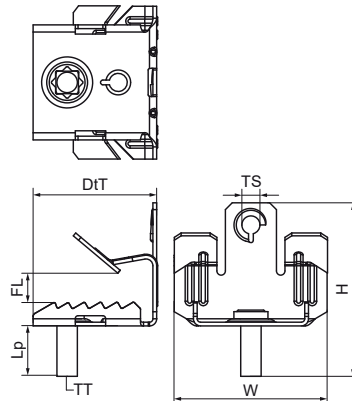

Walraven Britclips® FU M6 x 9

(J1010)

voor flens

Voordelen & kenmerken

- Voor een degelijke bevestiging aan flenzen zonder boren of lassen
- Geschikt voor horizontale en verticale flenzen
- Met draadeind M6 x 9 mm voor bevestiging van beugel, kabelaftakdozen, etc.
- Materiaal: verenstaal (type CS70)
- oppervlaktebehandeling: Delta-Tone 9000 (480 uur)

Productnummer	For flange size	Schroefdraad maat	Schroefdraad type	Nagel lengte	Totale hoogte	Totale breedte	Totale diepte	Max. toegestane belasting Faz
Referentie letter	fs	TS	TT	Lp	H	W	DtT	F _{0,2}
Eenheid	mm			mm	mm	mm	mm	N
51520607	3 - 7	M6	Metrisch	9	23	45	37,5	450
51520613	8 - 12,5	M6	Metrisch	9	28	45	37,5	450
51520620	14 - 20	M6	Metrisch	9	44	45	37,5	450
51520663	8 - 12,5	M6	Metrisch	9	28	45	37,5	450
51520670	14 - 20	M6	Metrisch	9	44	45	37,5	450