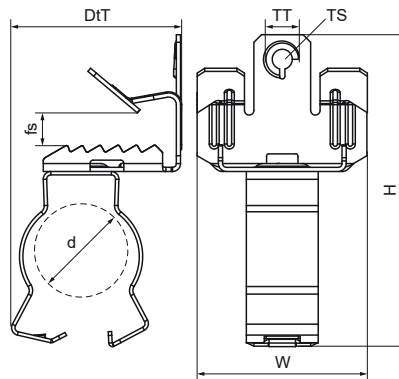

Walraven Britclips® FU ICC

(J1015)

voor flens

Voordelen & kenmerken

- Voor een degelijke bevestiging aan flenzen zonder boren of lassen
- Geschikt voor leiding- of kabelbevestiging horizontaal, verticaal of dwars t.o.v. van flens
- Leidingklem 360° draaibaar
- Leidingklem met bekvergrendeling (gebruik een tang om te vergrendelen)
- Materiaal: verenstaal (type CS70)
- oppervlaktebehandeling: Delta-Tone 9000 (480 uur)

Productnummer	For flange size	Diameter	Schroefdraad maat	Schroefdraad type	Totale hoogte	Totale breedte	Totale diepte	Max. toegestane belasting Faz
Referentie letter	fs	d	TS	TT	H	W	DtT	Fa,z
Eenheid	mm	mm			mm	mm	mm	N
51121720	14 - 20	12 - 16	M6	Metrisch	77	45	41	250
51122407	3 - 7	19 - 22	M6	Metrisch	71	45	43	450
51122413	8 - 12,5	19 - 22	M6	Metrisch	76	45	43	450
51122420	14 - 20	19 - 22	M6	Metrisch	82	45	43	450
51122607	3 - 7	23 - 25	M6	Metrisch	71	45	43	450
51122613	8 - 12,5	23 - 25	M6	Metrisch	76	45	43	450
51122620	14 - 20	23 - 25	M6	Metrisch	82	45	43	450
51123207	3 - 7	26 - 32	M6	Metrisch	74	45	47	450
51123213	8 - 12,5	26 - 32	M6	Metrisch	79	45	47	450
51123220	14 - 20	26 - 32	M6	Metrisch	85	45	47	450
51124013	8 - 12,5	33 - 40	M6	Metrisch	95	45	55	450
51124020	14 - 20	33 - 40	M6	Metrisch	101	45	55	450