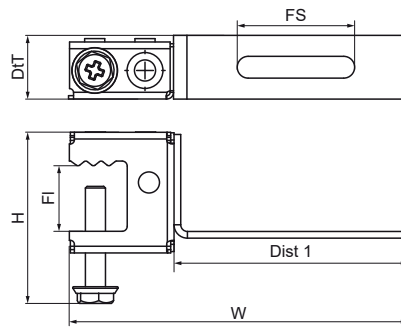

Walraven Britclips® SB CT

(J1510)

voor flens

Voordelen & kenmerken

- Voor een stevige bevestiging aan een stalen constructie zonder dat er gelast of geboord hoeft te worden
- voor lichte kabelgoten
- Materiaal: Britclips® Master Clamps van verenstaal (type CS70); Britclips® Light Duty Cable Tray Bracket van staal
- Oppervlaktebehandeling: Delta-Tone 9000 (480 uur)

Productnummer	Totale hoogte	Totale breedte	Totale diepte
Referentie letter	H	W	DtT
Eenheid	mm	mm	mm
53920017	35	98	15