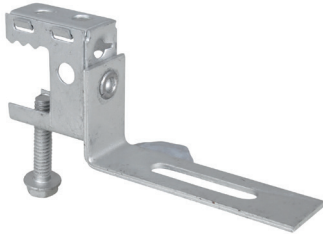

Walraven Britclips® SB CT

(J1510)

voor flens

Voordelen & kenmerken

- Voor een stevige bevestiging aan een stalen constructie zonder dat er gelast of geboord hoeft te worden
- voor lichte kabelgoten
- Materiaal: Britclips® Master Clamps van verenstaal (type CS70); Britclips® Light Duty Cable Tray Bracket van staal
- Oppervlaktebehandeling: Delta-Tone 9000 (480 uur)

Productnummer	Totale hoogte	Totale breedte	Totale diepte
Referentie letter	H	W	DtT
Eenheid	mm	mm	mm
53920017	35	98	15