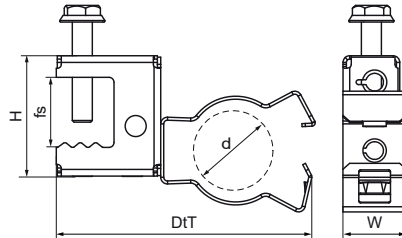

Walraven Britclips® SB ICCS

(J1520)

voor flens

Voordelen & kenmerken

- Geschikt voor leiding- of kabelbevestiging horizontaal, verticaal of dwars t.o.v. van flens
- Leidingklem 360° draaibaar
- Leidingklem met bekvergrendeling (gebruik een tang om te vergrendelen)
- Materiaal: verenstaal (type CS70)
- oppervlaktebehandeling: Delta-Tone 9000 (480 uur)

Productnummer	Totale hoogte	Totale breedte	Totale diepte	Goedkeuringen
Referentie letter	H	W	DtT	
Eenheid	mm	mm	mm	
53122617	44	78	19	ITB (KOT)