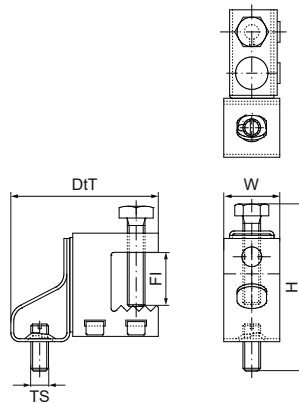

Walraven Britclips® SB ICT

(J1525)

Voordelen & kenmerken

Productnummer	Flens	Schroefdraad maat	Totale hoogte	Totale breedte	Totale diepte	Max. toegestane belasting Faz
Referentie letter	Fl	TS	H	W	D1T	Fa,z
Eenheid	mm		mm	mm	mm	N
53420617	2-17	M6	48	19	53	300