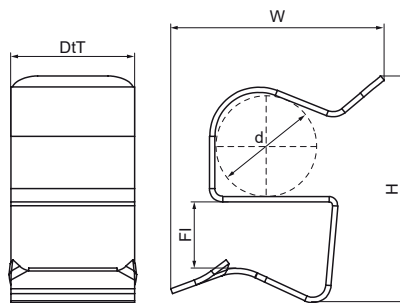

### Voordelen & kenmerken

- voor snelle bevestiging van kabels
- Geschikt voor binnen- en buitengebruik
- Materiaal: verenstaal (type CS70)
- oppervlaktebehandeling: Delta-Tone 9000 (480 uur)

Productnummer	Diameter	Flens	Totale hoogte	Totale breedte	Totale diepte
Referentie letter	<i>d</i>	<i>F</i>	<i>H</i>	<i>W</i>	<i>DtT</i>
Eenheid	<i>mm</i>	<i>mm</i>	<i>mm</i>	<i>mm</i>	<i>mm</i>
52021112	10 - 11	8-12	23	22	14
52021412	12 - 14	8-12	26	24	14
52021812	15 - 18	8-12	21	25	14
52022412	19 - 24	8-12	32	23	14
52023012	25 - 30	8-12	39	29	14