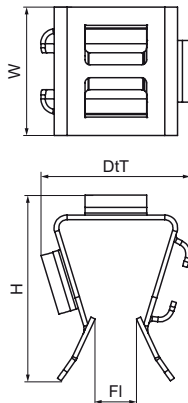

Walraven Britclips® Duwclipadapter voor flens 12-20 mm

(J2007)

Voordelen & kenmerken

Productnummer	Flens	Totale hoogte	Totale breedte	Totale diepte
Referentie letter	Fl	H	W	DtT
Eenheid	mm	mm	mm	mm
52020020	12-20	32	25	38