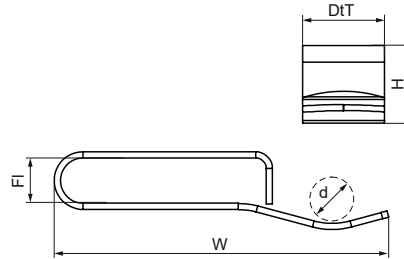

Walraven Britclips® PCF

(J2025)

voor flens

Voordelen & kenmerken

- Voor een stevige bevestiging aan een stalen constructie zonder dat er gelast of geboord hoeft te worden
- voor snelle bevestiging van kabels
- Materiaal: verenstaal (type CS70)
- oppervlaktebehandeling: Delta-Tone 9000 (480 uur)

Productnummer	Flens	Totale hoogte	Totale breedte	Totale diepte
Referentie letter	Fl	H	W	DtT
Eenheid	mm	mm	mm	mm
52022009	8-9/10-11	21	40	16