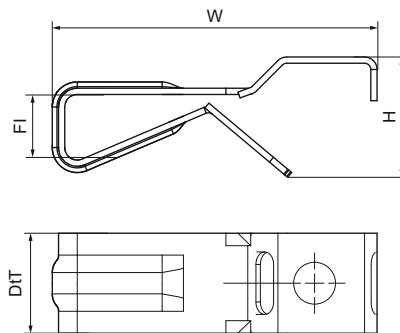

### Voordelen & kenmerken

- Met 2 sleuven voor kabelbinders tot breedte 9 mm
- met gat Ø 6,5 mm voor draadstang of bout M6
- Materiaal: verenstaal (type CS70)
- elektrolytisch verzinkt

Productnummer	Flens	Totale hoogte	Totale breedte	Totale diepte
Referentie letter	Fl	H	W	DtT
Eenheid	mm	mm	mm	mm
52350010	3-10	19	52	16
52350018	10-18	27	52	16