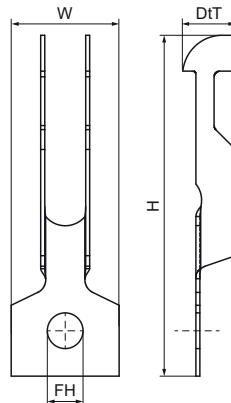

Walraven Britclips® RD

(J3005)

Voor plafonds

Voordelen & kenmerken

- voor bevestiging aan dakplaten
- Met bevestigingsgat (Ø 6,5 mm) voor bevestiging van S-haak, bout/moer, enz.
- Materiaal: verenstaal (type CS70)
- oppervlaktebehandeling: Delta-Tone 9000 (480 uur)

Productnummer	Bevestigingsgat	Totale hoogte	Totale breedte	Totale diepte
Referentie letter	FH	H	W	DtT
Eenheid	mm	mm	mm	mm
54020000	6,5	60	19	9