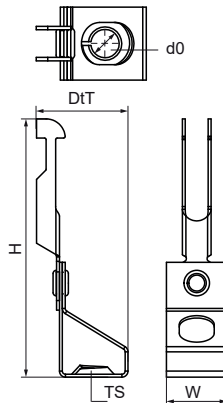

### Voordelen & kenmerken

- voor bevestiging aan dakplaten
- met draadstanghouder (draadstang in hoogte verstelbaar d.m.v. schroeven)
- Materiaal: verenstaal (type CS70)
- oppervlaktebehandeling: Delta-Tone 9000 (480 uur)

Productnummer	Totale hoogte	Totale breedte	Totale diepte
Referentie letter	H	W	DtT
Eenheid	mm	mm	mm
54420800	28	80	19
54421000	28	80	19