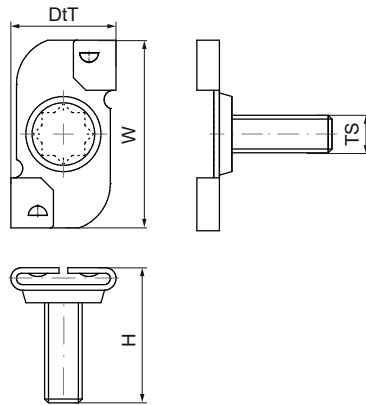

Walraven Britclips® ACC15

(J3505)

voor systeemplafonds

Voordelen & kenmerken

- draai-klembevestiging
- Voor bevestiging aan plafondrooster
- Met draadeind M6 x 16 mm voor bevestiging van beugel, aftakdoos, etc.
- Materiaal: verenstaal (type CS70)
- oppervlaktebehandeling: Delta-Tone 9000 (480 uur)

Productnummer	Totale hoogte	Totale breedte	Totale diepte
Referentie letter	H	W	DtT
Eenheid	mm	mm	mm
56521600	22	30	17