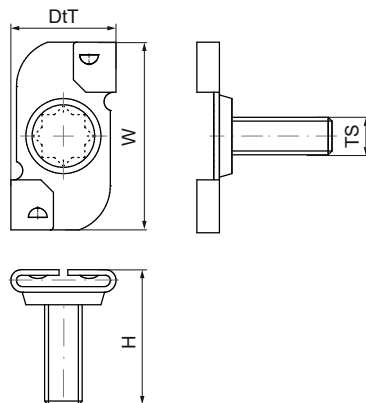

Walraven Britclips® ACC25

(J3510)

voor systeemplafonds

Voordelen & kenmerken

- draai-klembevestiging
- Voor bevestiging aan plafondrooster
- Met draadeind M6 (lengte zie tabel) voor bevestiging van beugel, aftakdoos, enz.
- Materiaal: verenstaal (type CS70)

Productnummer	Totale hoogte	Totale breedte	Totale diepte
Referentie letter	H	W	DtT
Eenheid	mm	mm	mm
56521101	17	45	27
56521601	22	45	27
56522501	31	45	27