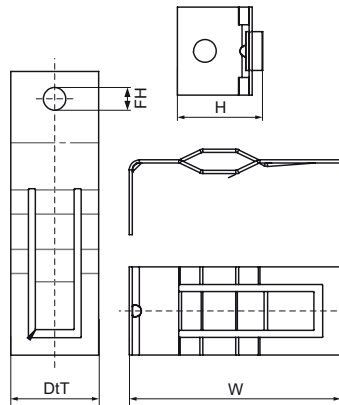

Walraven Britclips® T-stang Hoekbeugel

(J35140)

voor systeemplafonds

Voordelen & kenmerken

- Voor bevestiging aan plafondrooster
- hoekstuk 90°
- met boorgat (Ø 6,5 mm) voor universele aansluiting
- Materiaal: verenstaal (type CS70)
- oppervlaktebehandeling: Delta-Tone 9000 (480 uur)

Productnummer	Bevestigingsgat	Totale hoogte	Totale breedte	Totale diepte
Referentie letter	FH	H	W	DtT
Eenheid	mm	mm	mm	mm
56020001	6,5	26	59	25