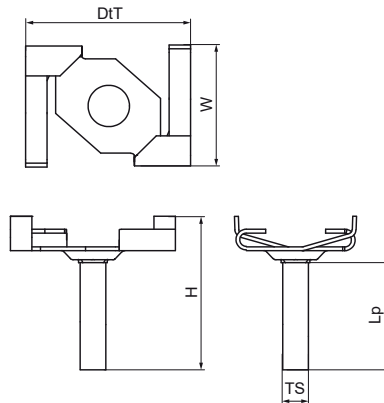

Walraven Britclips® ACO

(J3530)

voor systeemplafonds

Voordelen & kenmerken

- draai-klembevestiging
- Voor bevestiging aan plafondrooster
- Met draadeind M6 (lengte zie tabel) voor bevestiging van beugel, aftakdoos, enz.
- Met gebogen uiteinden om ophanging te beveiligen
- Materiaal: verenstaal (type CS70)
- oppervlaktebehandeling: Delta-Tone 9000 (480 uur)

Productnummer	Totale hoogte	Totale breedte	Totale diepte
Referentie letter	H	W	DtT
Eenheid	mm	mm	mm
56521102	15	42	27
56521602	20	42	27
56521652	22	42	27